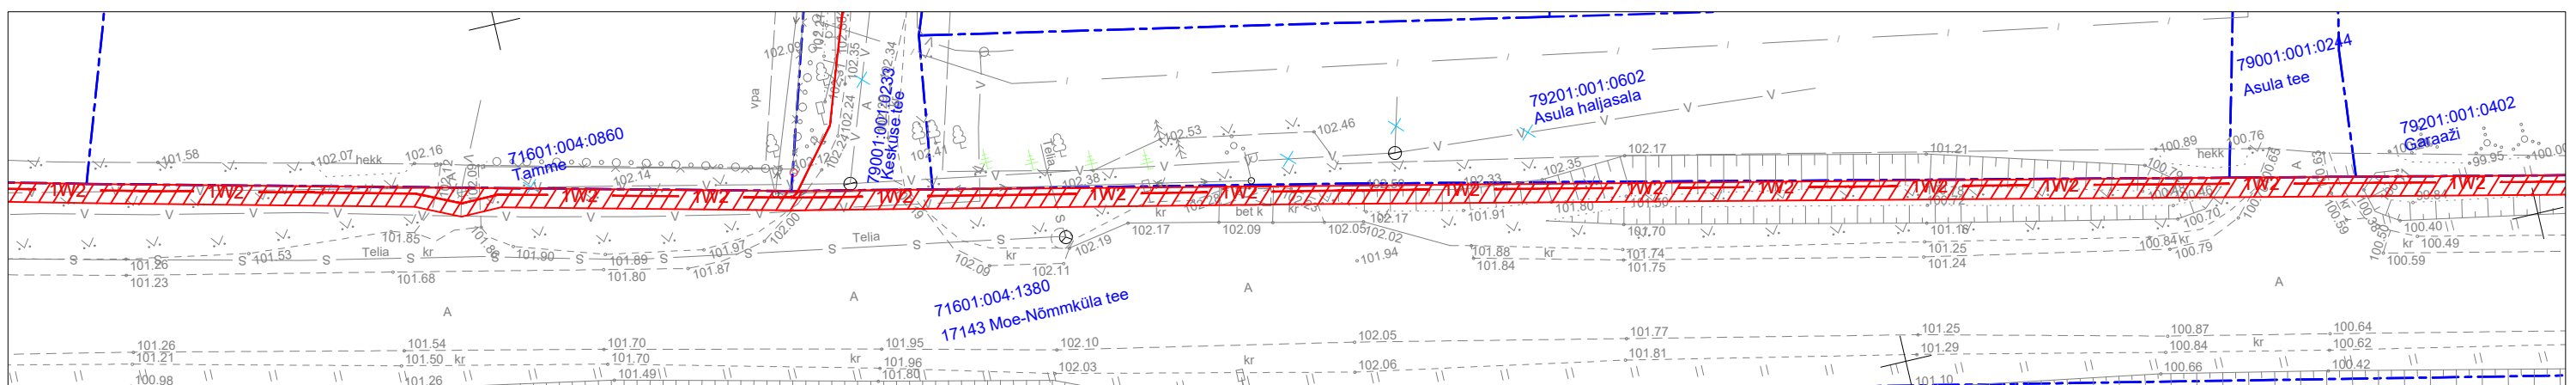

Isikliku kasutusõiguse seadmise plaan

Tapa-Moe elektrivõrgu rekonstrueerimine lk 1
Töö nr IP7213

17143 Moe-Nõmmküla tee
Katastritunnus 71601:004:1380
Registriosa nr 7247650

M 1:1000 (1 cm = 10 m), A3

TINGMÄRGID:

- Katastriüksuse piir
- 1W2 Projekteeritud 10 kV maakaabelliin
- Kasutusõiguse ala 3839 m²

Jrk nr	IKÕ ala Pos nr (plaanil)	Kinnistu registriosa number	Katastriüksuse tunnus, nimi ja sihtotstarve	Asukoht riigitee (nr ja nimi) suhtes (lõigu algus ja lõpp km)	Ala pindala m ²
1	Pos 1	7247650	17143 Moe-Nõmmküla tee Katastritunnus 34801:005:0021 Transpordimaa	17143 Moe-Nõmmküla tee km-l 1,01-3,55	3839 m ²