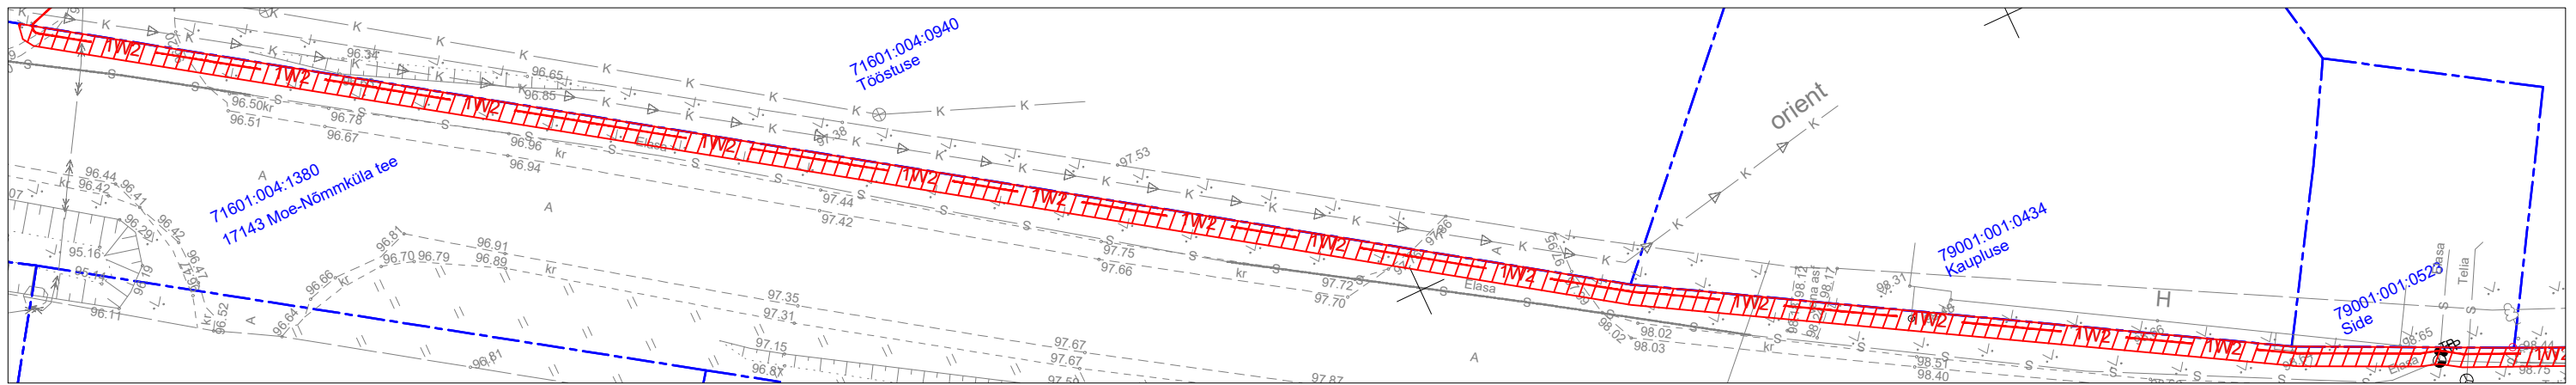

Isikliku kasutusõiguse seadmise plaan

Tapa-Moe elektrivõrgu rekonstrueerimine lk 1
Töö nr IP7213

17143 Moe-Nõmmküla tee
Katastritunnus 71601:004:1380
Registriosa nr 7247650

M 1:1000 (1 cm = 10 m), A3

TINGMÄRGID:

- Katastriüksuse piir
- 1W2 Projekteeritud 10 kV maakaabelliin
- Kasutusõiguse ala 3839 m²

Jrk nr	IKÕ ala Pos nr (plaanil)	Kinnistu registriosa number	Katastriüksuse tunnus, nimi ja sihtotstarve	Asukoht riigitee (nr ja nimi) suhtes (lõigu algus ja lõpp km)	Ala pindala m ²
1	Pos 1	7247650	17143 Moe-Nõmmküla tee Katastritunnus 34801:005:0021 Transpordimaa	17143 Moe-Nõmmküla tee km-l 1,01-3,55	3839 m ²